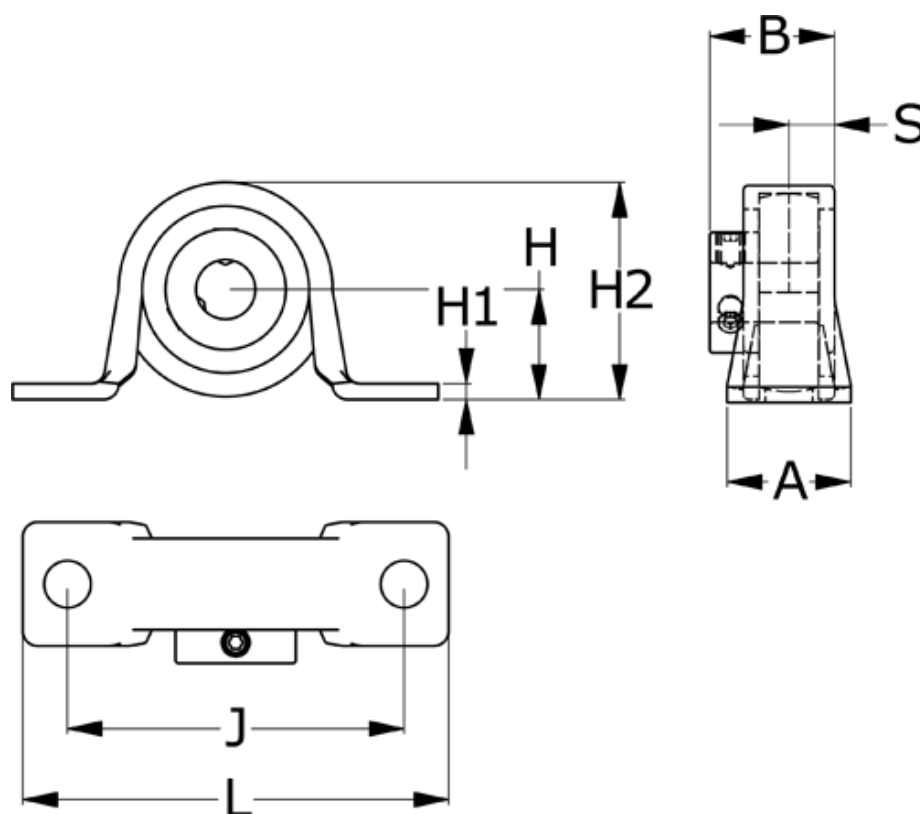

Varenummer: 5725024201
Beskrivelse: NSK Lejeblok ASPP201
Stål, to-delt

Mål

A = 25
Aksel \varnothing = 12
B = 22
H = 22.2
H1 = 3.2
H2 = 43.8
J = 68
L = 86

N = 9.5
S = 6